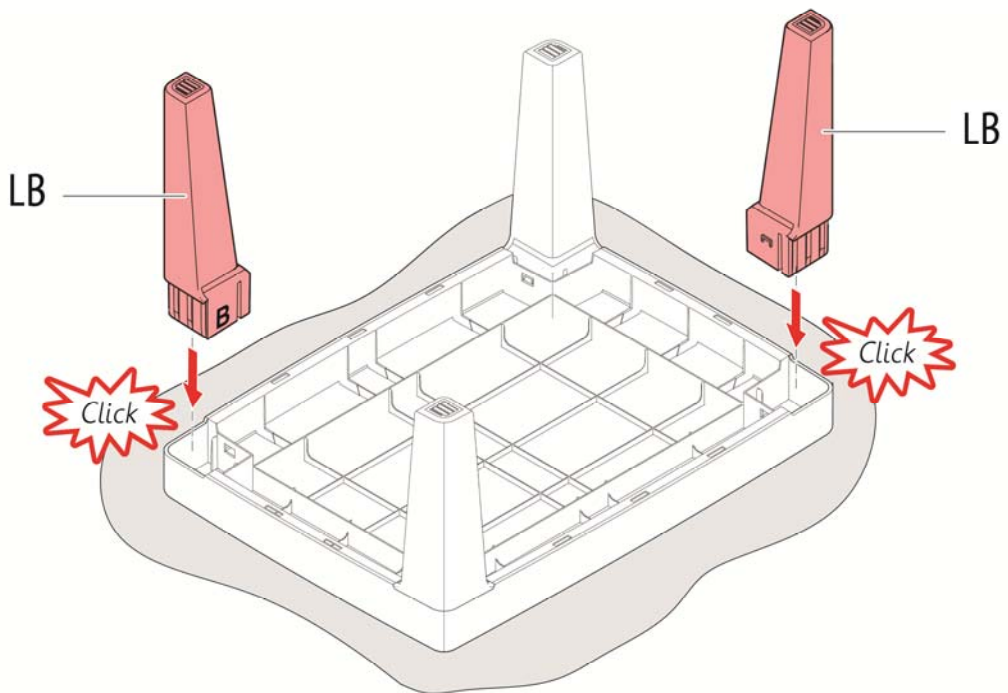

WICKER TABLE

"MIA TABLE" V 1.1.1 / 561549 / 442097

561549

 AMERICA
 EUROPE
- Geprüfte Sicherheit
- EN 581

MAX 50 kg
110 lbs

< 40 °C < 104 °F
> 0 °C > 32 °F

MAX 20 kg
44 lbs

TT (1x)

LA (2x)

LB (2x)

1

2

www.youtube.com/allibertoutdoor