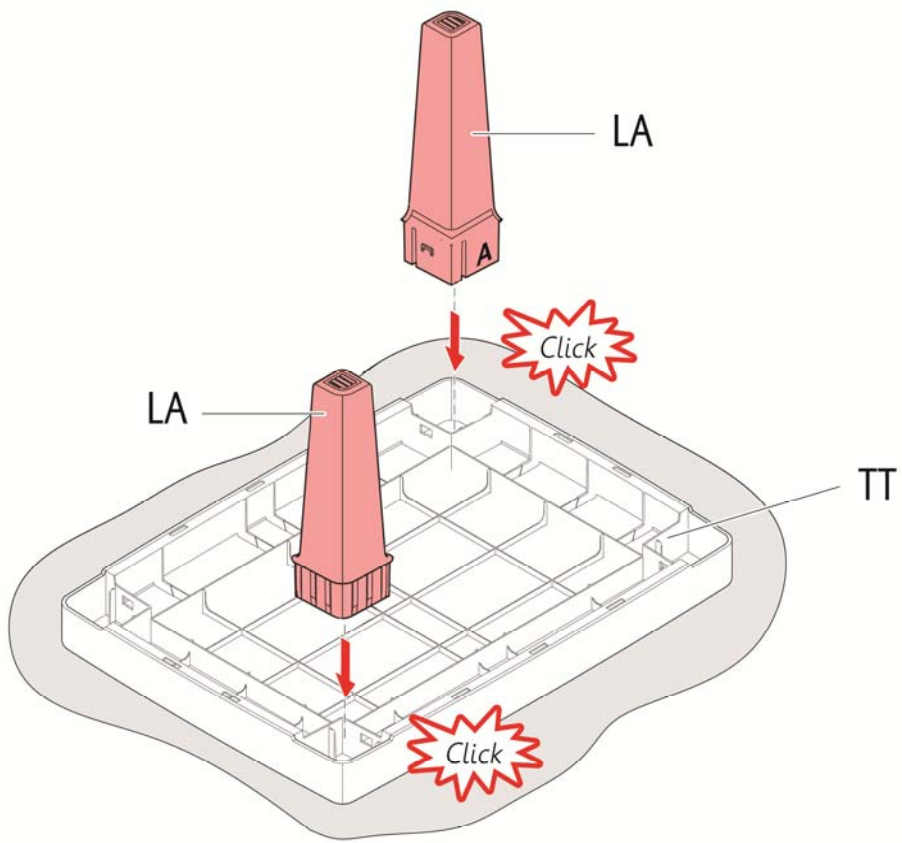

WICKER TABLE

"MIA TABLE" V 1.1.1 / 561549 / 442097

561549

 AMERICA
 EUROPE
- Geprüfte Sicherheit
- EN 581

MAX 50 kg
110 lbs

< 40 °C < 104 °F
> 0 °C > 32 °F

MAX 20 kg
44 lbs

TT (1x)

LA (2x)

LB (2x)

1

2

www.youtube.com/allibertoutdoor